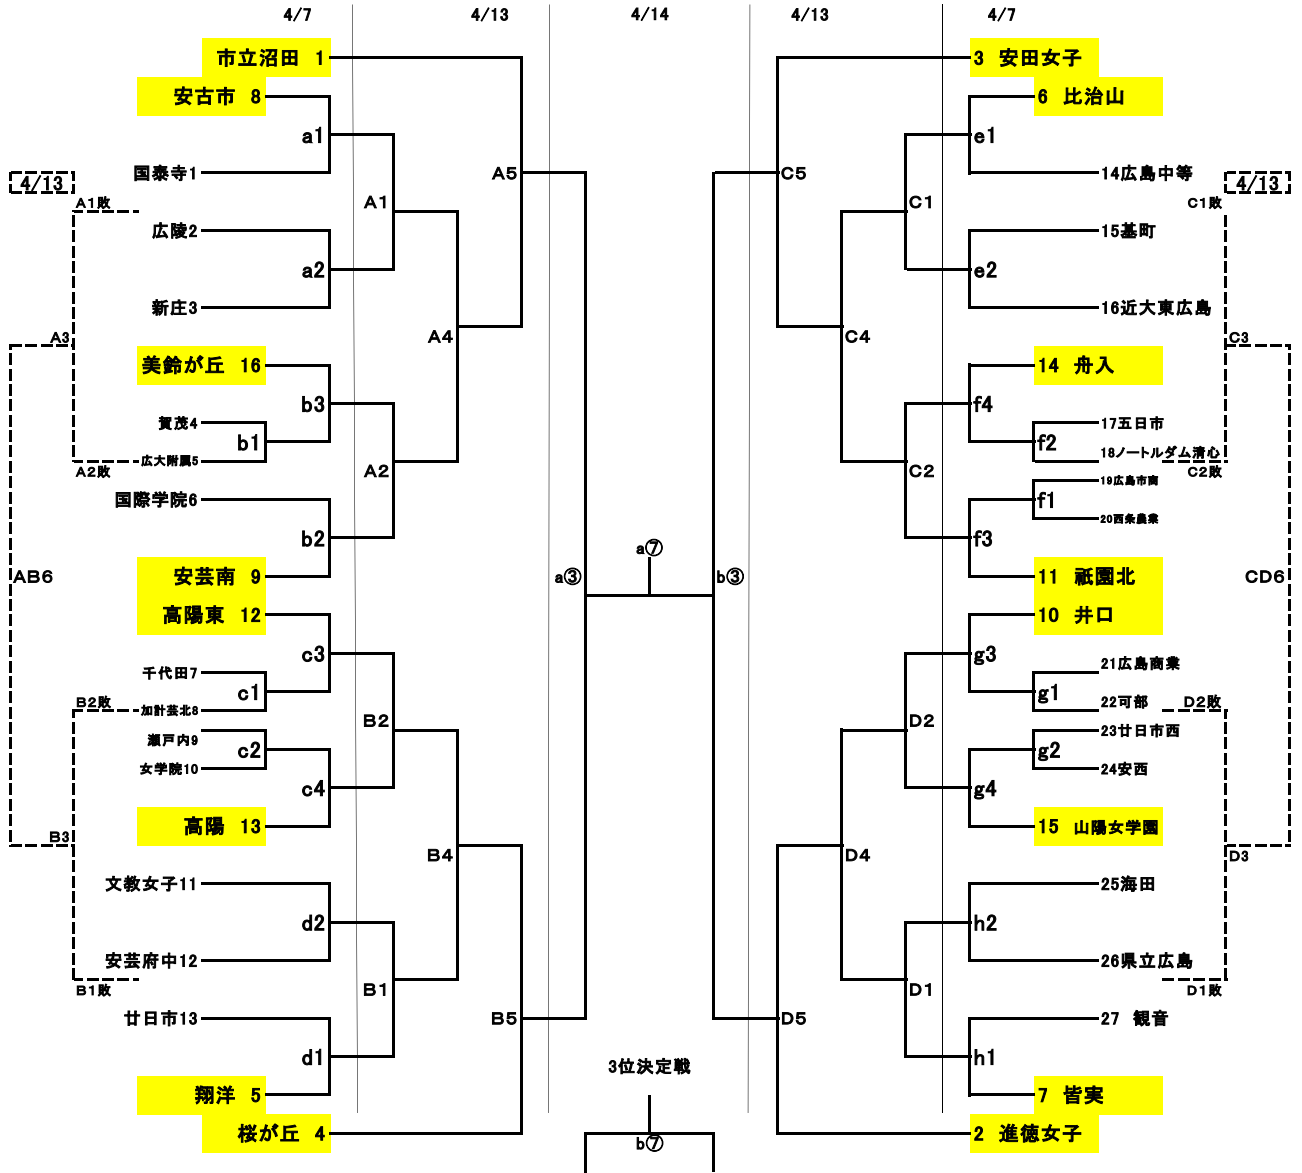

第71回 中国高等学校バレーボール選手権大会広島地区予選(女子) 平成31年4月7日(日)13(土)14(日)

順位決定戦
4/14

順位	1	2	3	4	5	6	7	8	9	10	11	12	13	14	15	16
得点	24	23	22	21	20	19	18	17	16	15	14	13	12	11	10	9
校名																

日時	会場	コート	会場責	競技責	審判責	代表者	開始式	プロトコール	試合間
4/7 (日)	皆実	h	b	嘉屋	前	西田	8:45	9:00	9:30
	比治山	e	f	西本	池田	太田			
	広商	g	c	阿南	渡邊	大信			
	国泰寺	a	d	縄田	平木	奥名			
4/13 (土)	桜が丘	A	B	門田			8:45	9:00	9:30
	進徳	C	D	小田					
4/14 (日)	進徳	a	b	小田			8:45	9:00	9:30

* 今大会は広島地区予選14位までが中国県大会出場とする。(女子)

* 次回、総体地区予選は今大会予選の16位までをシードとする。(女子)

* 県総体の出場数は22チームとする。(女子)

駐車場連絡	
皆実	2台
比治山	2台
広商	制限なし
国泰寺	2台
桜が丘	3台

進徳 4/13 6台 4/14 4台