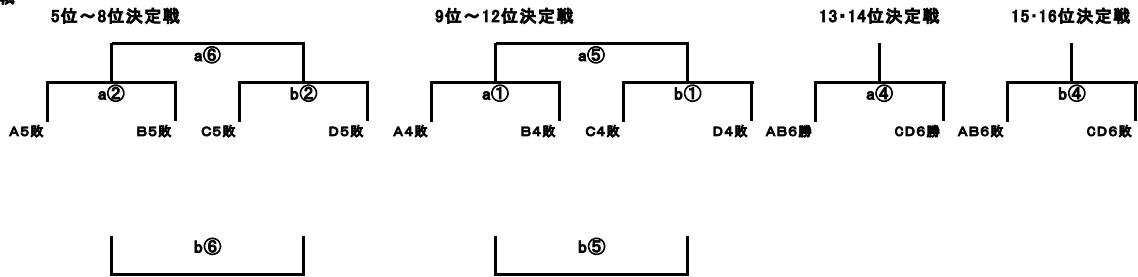

第71回 中国高等学校バレーボール選手権大会広島地区予選(女子) 平成31年4月7日(日)13(土)14(日)

順位決定戦
4/14

順位	1	2	3	4	5	6	7	8	9	10	11	12	13	14	15	16
得点	24	23	22	21	20	19	18	17	16	15	14	13	12	11	10	9
校名																

日時	会場	コート	会場責	競技責	審判責	代表者	開始式	プロトコール	試合間
4/7 (日)	皆実	h	b	嘉屋	前	西田	8:45	9:00	9:30
	比治山	e	f	西本	池田	太田			
	広商	g	c	阿南	渡邊	大信			
	国泰寺	a	d	縄田	平木	奥名			
4/13 (土)	桜が丘	A	B	門田			8:45	9:00	9:30
	進徳	C	D	小田					
4/14 (日)	進徳	a	b	小田			8:45	9:00	9:30

* 今大会は広島地区予選14位までが中国県大会出場とする。(女子)

* 次回、総体地区予選は今大会予選の16位までをシードとする。(女子)

* 県総体の出場数は22チームとする。(女子)

駐車場連絡	
皆実	2台
比治山	2台
広商	制限なし
国泰寺	2台
桜が丘	3台

進徳 4/13 6台 4/14 4台